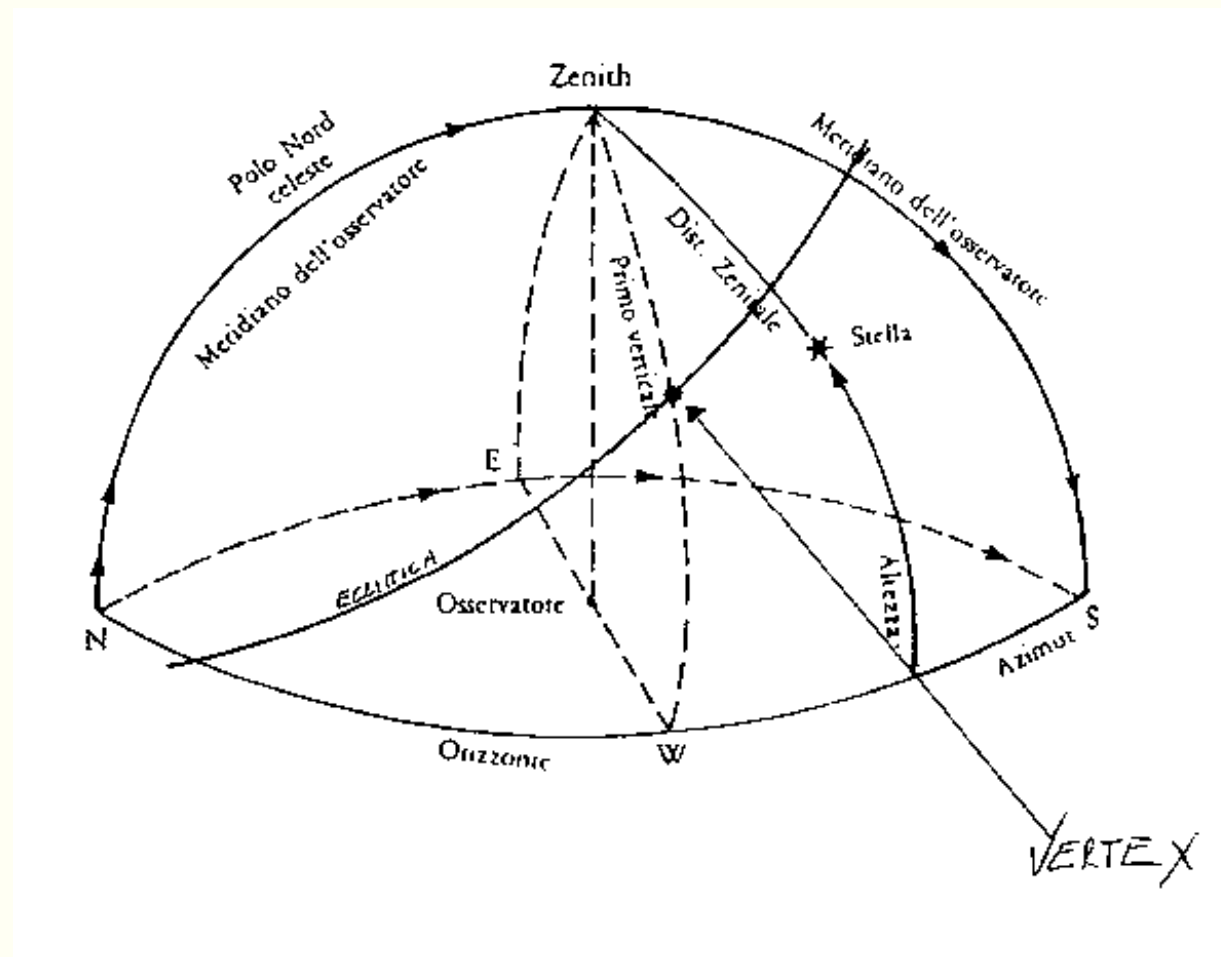

VERTEX

Elizabeth Nakata

www.elizabethnakata.com

- . Ponto Leste
- . Ascendente Equatorial

. Ascendente da Alma

- 
- . Mapa Natal é bidimensional
 - . Vertex insere a profundidade, dando tridimensionalidade ao Mapa
 - . Renzo Baldini:
Asc-Desc= Ego
FC-MC= Superego
Vtx-Antivtx= Id

- 
- . Asc tradicional: consciente, fator de atração voluntária
 - . Vertex: elétrico, fator de atração involuntária
 - . Fornece dados sobre a personalidade que precisam ser desenvolvidos ao longo da vida.
 - . O signo indica a maneira de usá-lo
 - . A casa indica a fonte dos desejos

- 
- . Revolução Solar: acontecimento que vem ao encontro da pessoa; destino
 - . Trânsitos: ♃ ♅ ♁ ♃ ♀ aspectando Vtx natal, o destino vem ao encontro com evento da natureza do planeta
 - . Sinastia: situa-se na parte ocidental do Mapa
 - Mapa Comparativo
 - Realça as funções e características do planeta que aspecta