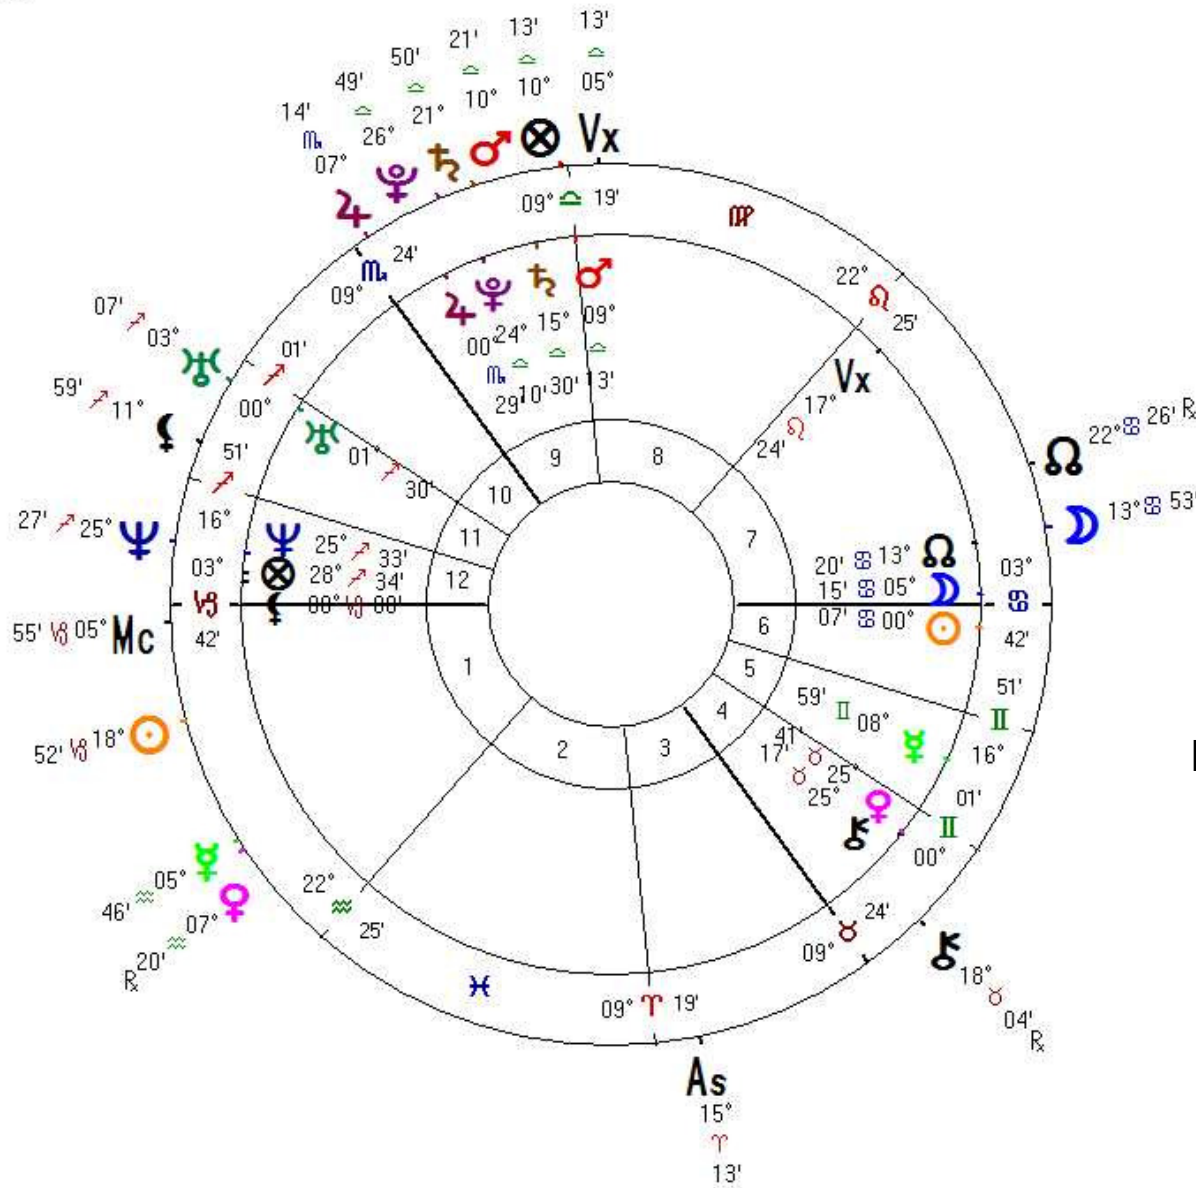

Inner Wheel
Principe William

Male Chart (4)
21 Jun 1982
21:30 BST -1:00
Paddington, UK
51°N32' 000°W12'

*Geocentric
Tropical
Placidus
True Node*

Outer Wheel
Kate Middleton

Female Chart (5)
9 Jan 1982
11:15 UT +0:00
Reading, UK
51°N28' 000°W59'

*Geocentric
Tropical
Placidus
True Node*

Ela para Ele

Vtx ♂ ♂

Vtx ✖ ♃

Vtx □ ☉ ☾

Vtx △ ♀

Ele para Ela

Vtx △ Asc

Vtx ✖ ♂ ♃

Vtx ⋈ ☉

Vtx ♂ ♀