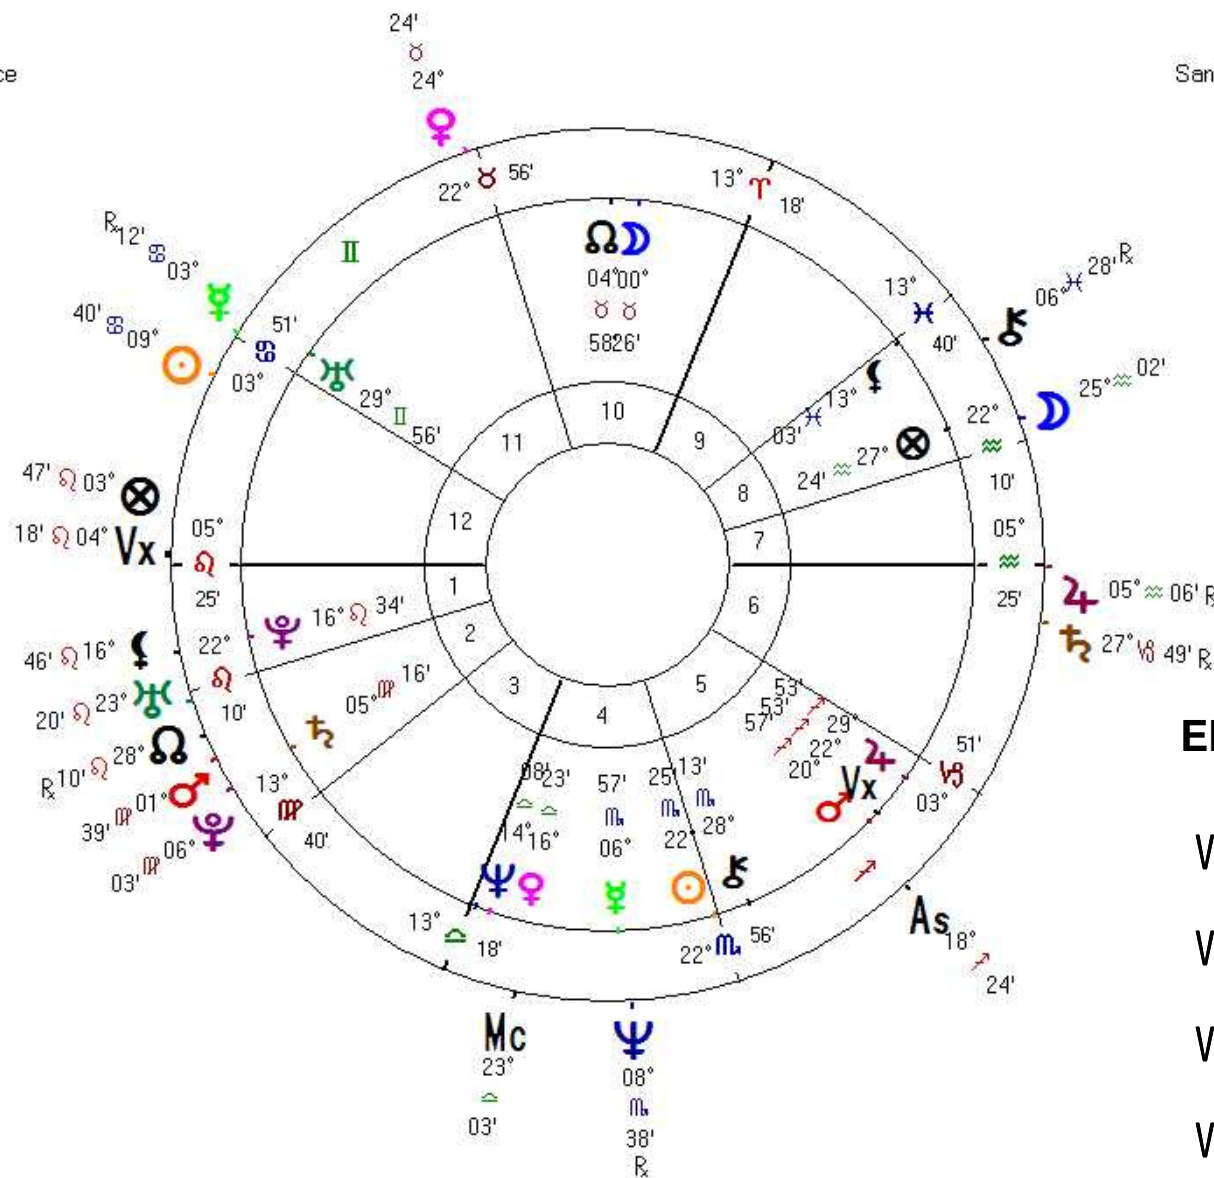

- 
- . Asc tradicional: consciente, fator de atração voluntária
 - . Vertex: elétrico, fator de atração involuntária
 - . Fornece dados sobre a personalidade que precisam ser desenvolvidos ao longo da vida.
 - . O signo indica a maneira de usá-lo
 - . A casa indica a fonte dos desejos

Outer Wheel
Wallis Simpson
Female Chart (2)
 19 Jun 1896 NS
 22:30 EST +5:00
 Blue Ridge Summit, PA
 39°N43'27" 077°W28'18"
Geocentric
Tropical
Placidus
True Node

Ela para Ele

Vtx ♂ Vtx

Vtx ✖ ♃

Vtx □ ♀ ♃

Ele para Ela

Vtx □ MC

Vtx □ ♀

Vtx ✖ ♃

Vtx □ ☉

Inner Wheel
Prince of Wales, Charles

Natal Chart (1)

14 Nov 1948
 21:14 +0:00
 Buckingham Palace
 51°N30' 000°W08'

*Geocentric
 Tropical
 Placidus
 True Node*

Outer Wheel
Princess of Wales, Diana

Natal Chart (2)

1 Jul 1961
 19:45 -1:00
 Sandringham, England
 52°N50' 000°E30'

*Geocentric
 Tropical
 Placidus
 True Node*

Ela para Ele

Vtx ♂ Asc

Vtx ☐ ☾ ♀

Vtx ⚞ ♃