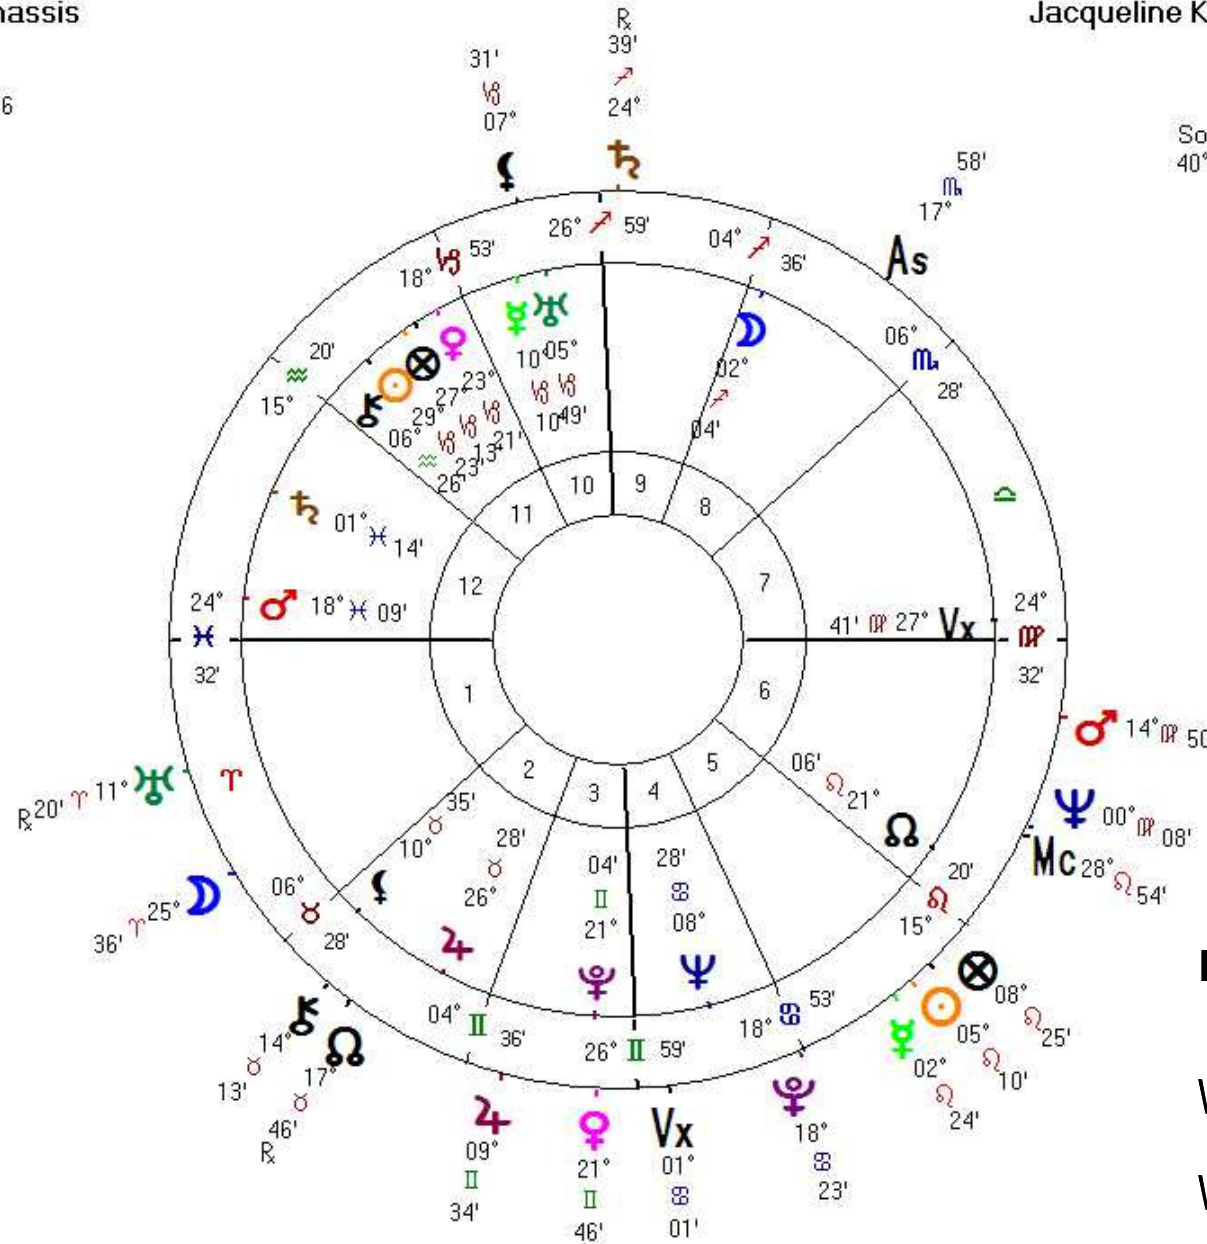

Inner Wheel
Aristoteles Onassis
Male Chart [6]
20 Jan 1906
10:00 -1.95 -1:56:56
Smyrna, TUR
38°N25' 027°E09'
Geocentric
Tropical
Placidus
True Node

Outer Wheel
Jacqueline Kennedy Onassis
Natal Chart [7]
28 Jul 1929
14:30 +4:00
Southampton, New York
40°N53'03" 072°W23'24"
Geocentric
Tropical
Placidus
True Node

Ela para Ele

Vtx ♂ ♃

Vtx □ ♃

Vtx △ ♃

Vtx ⚞ ☾

Ele para Ela

Vtx □ ♃

Vtx ⚞ ☾