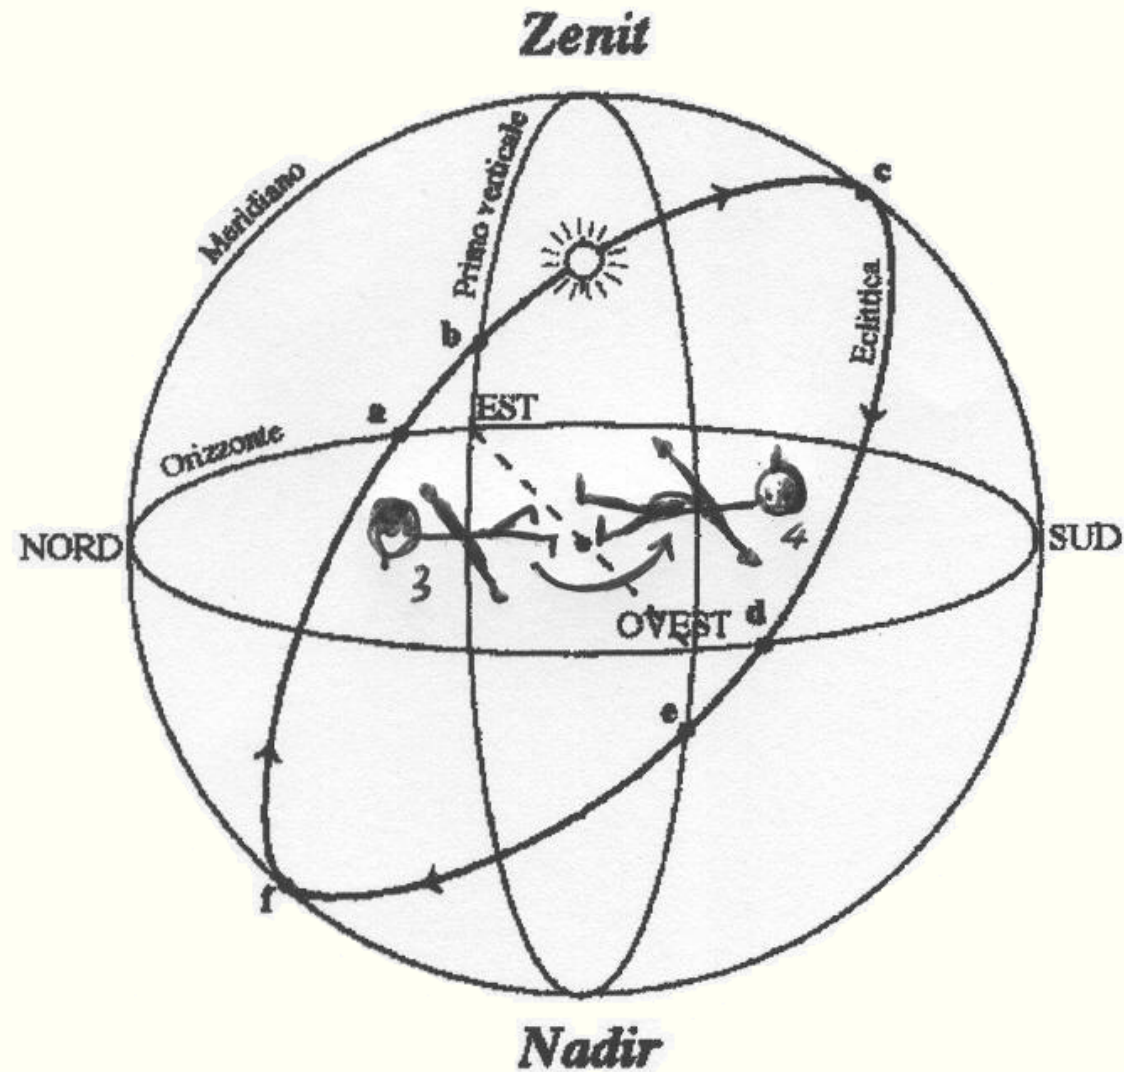

VERTEX

Elizabeth Nakata

www.elizabethnakata.com

- . Ponto Leste
- . Ascendente Equatorial

. Ascendente da Alma

- 
- . Mapa Natal é bidimensional
 - . Vertex insere a profundidade, dando tridimensionalidade ao Mapa
 - . Renzo Baldini:
Asc-Desc= Ego
FC-MC= Superego
Vtx-Antivtx= Id

- 
- . Asc tradicional: consciente, fator de atração voluntária
 - . Vertex: elétrico, fator de atração involuntária
 - . Fornece dados sobre a personalidade que precisam ser desenvolvidos ao longo da vida.
 - . O signo indica a maneira de usá-lo
 - . A casa indica a fonte dos desejos

- 
- . Revolução Solar: acontecimento que vem ao encontro da pessoa; destino
 - . Trânsitos: ♃ ♅ ♁ ♃ ♀ aspectando Vtx natal, o destino vem ao encontro com evento da natureza do planeta
 - . Sinastia: situa-se na parte ocidental do Mapa
 - Mapa Comparativo
 - Realça as funções e características do planeta que aspecta