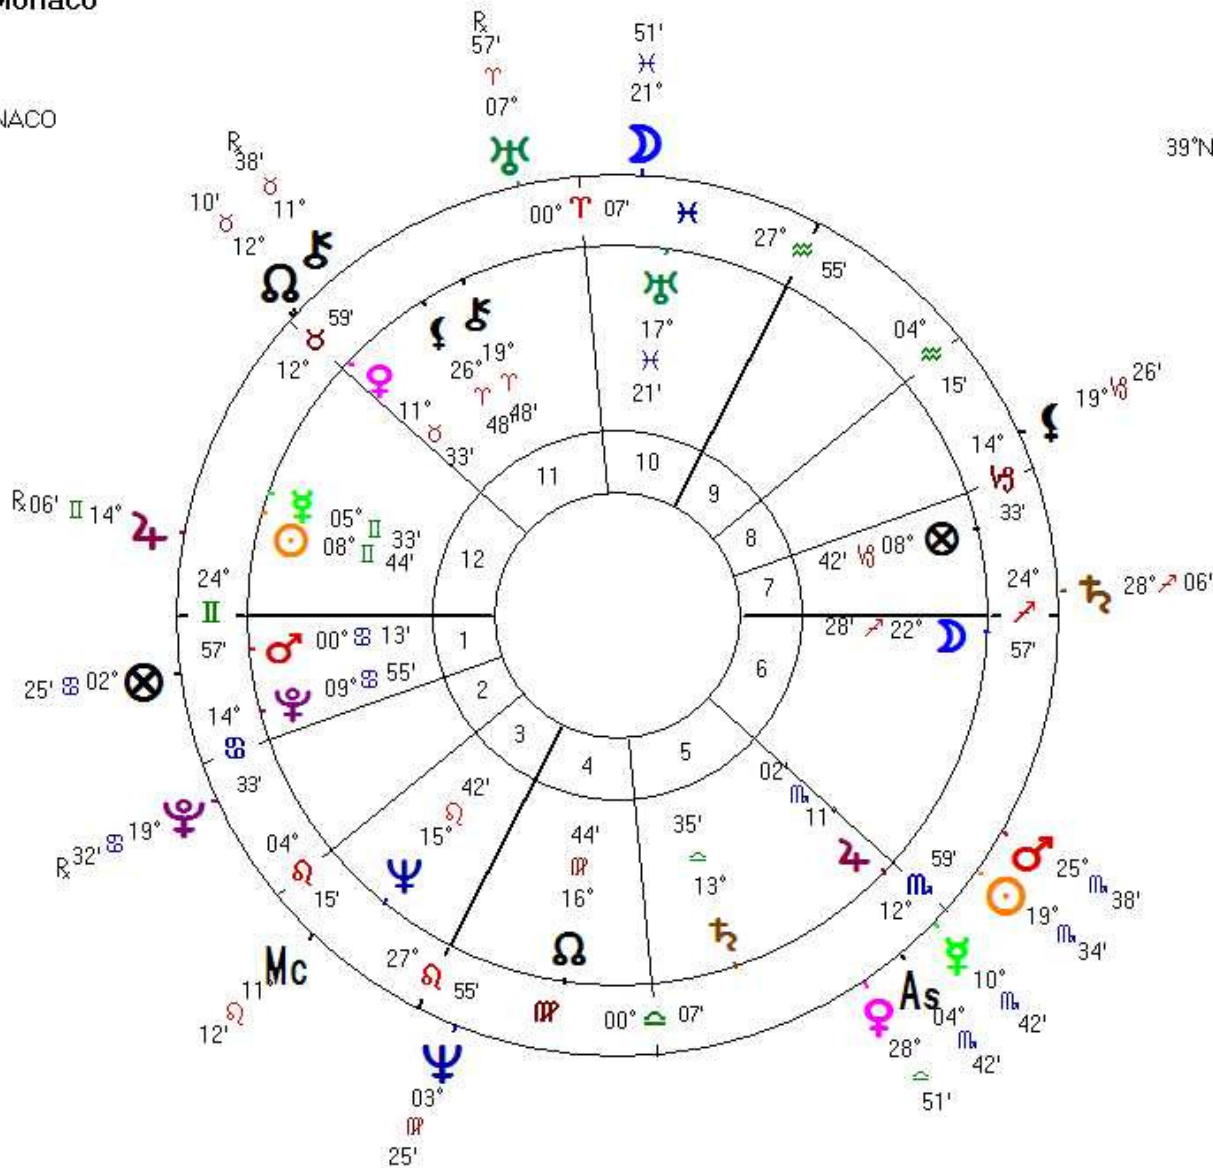

Inner Wheel
Rainier III de Monaco
Male Chart [1]
31 May 1923
06:00 BST -1:00
Monte Carlo, MONACO
43°N45' 007°E25'
Geocentric
Tropical
Placidus
True Node

Outer Wheel
Grace Kelly
Natal Chart [2]
12 Nov 1929
05:31 +5:00
Philadelphia
39°N57'08" 075°W09'51"
Geocentric
Tropical
Placidus
True Node

Ela para Ele

Vtx ♂ ☉ ♀

Vtx ✖ ♀

Vtx △ ♃

Vtx □ ♁

Vtx ⚞ Vtx ♃

Ele para Ela

Vtx ♂ ☉

Vtx △ ☾ ♀

Vtx □ MC

Vtx ⚞ Vtx ♃