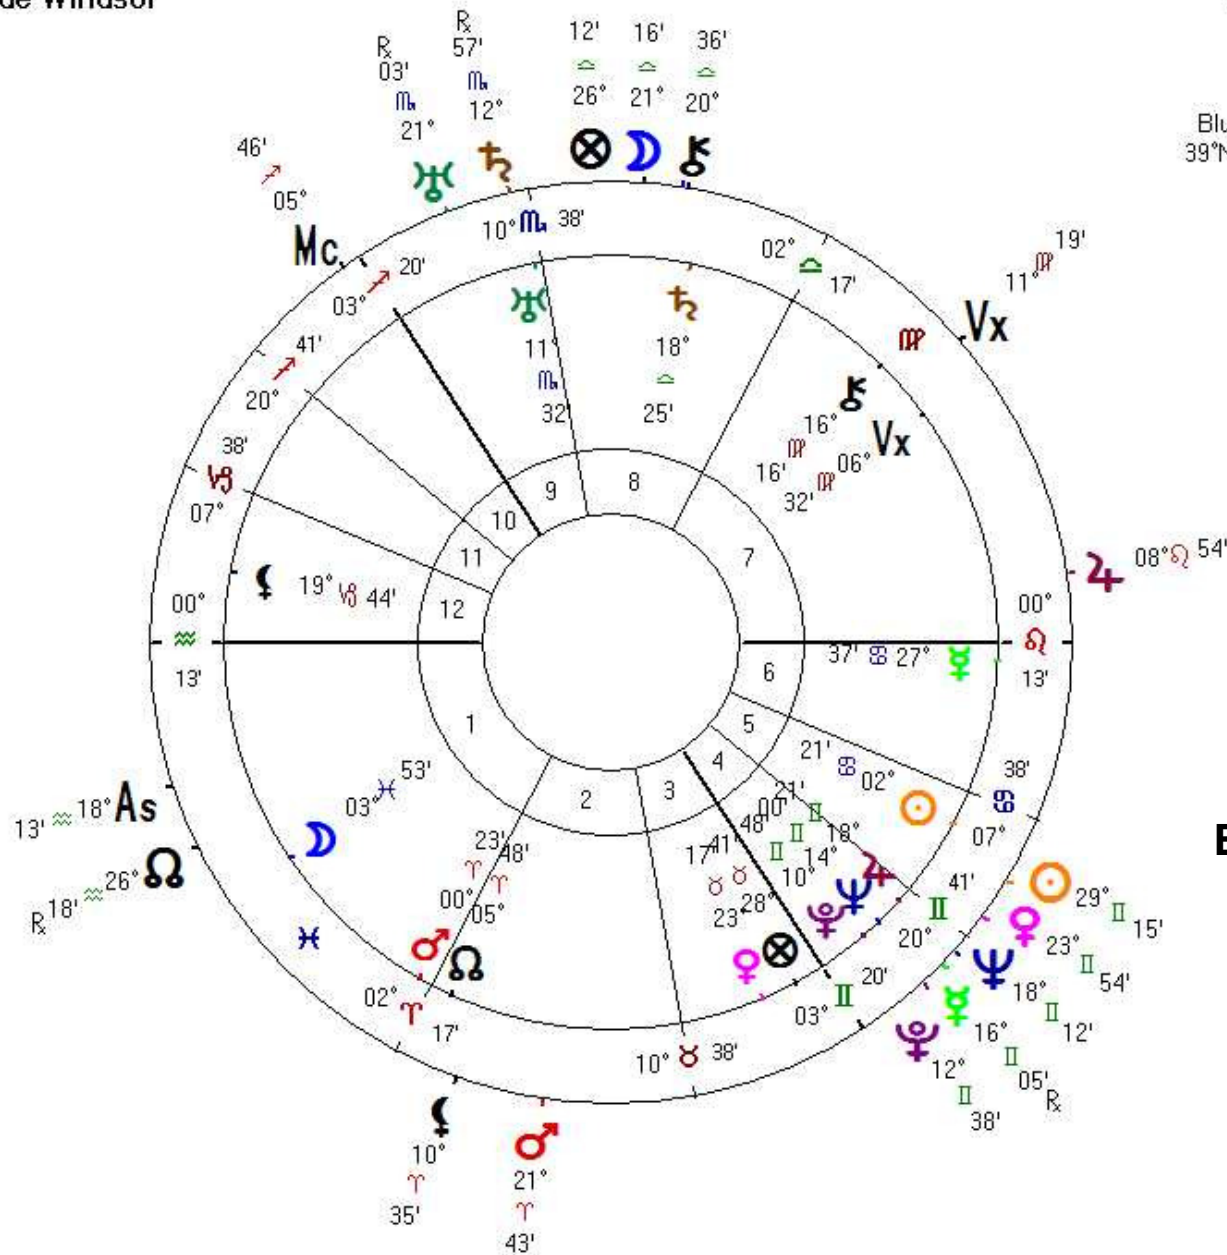

Inner Wheel
Edward, Duque de Windsor
Male Chart (1)
23 Jun 1894 NS
21:55 UT +0:00
Sandringham, UK
52°N50' 000°E30'
Geocentric
Tropical
Placidus
True Node

Outer Wheel
Wallis Simpson
Female Chart (2)
19 Jun 1896 NS
22:30 EST +5:00
Blue Ridge Summit, PA
39°N43'27" 077°W28'18"
Geocentric
Tropical
Placidus
True Node

Ela para Ele

Vtx ♂ Vtx

Vtx ✖ ♃

Vtx □ ♀ ♃

Ele para Ela

Vtx □ MC

Vtx □ ♀

Vtx ✖ ♃

Vtx □ ☉