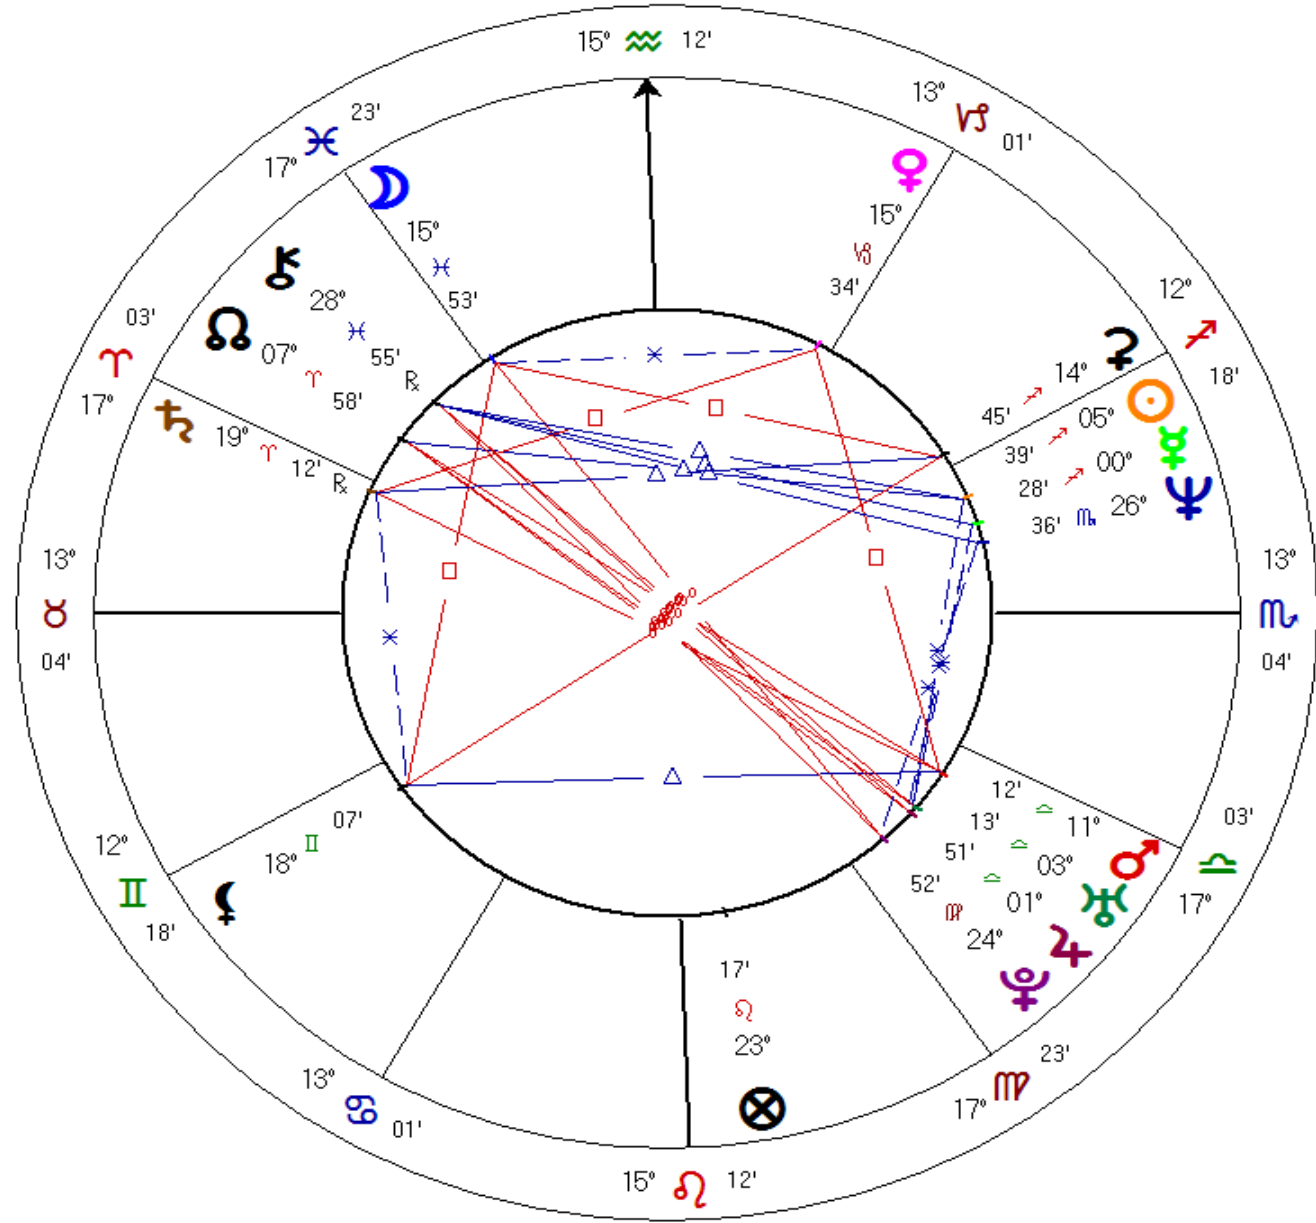

4. Júpiter-Urano

5. Júpiter-Netuno

TRÂNSITOS IMPORTANTES

Júpiter no céu fazendo aspecto favorável a:

. ♃ natal em aspecto favorável a: ☉ ♀ ♃ ♅ ♄ ♁ ♂

Urano no céu fazendo aspecto favorável a:

. ♅ natal em aspecto favorável a: ☉ ♀ ♃ ♅ ♄ ♁ ♂

Orbe: 3 dias antes - aspecto exato – 3 dias depois

CANDIDATO

Deputado Federal

Eleições de 2006

27/11/1968 – 16:50h – São Paulo-SP

Candidato
Male Chart (1)
 27 Nov 1968
 16:50 BZT2 +3:00
 São Paulo, BRZ
 23°S32' 046°W37'
Geocentric
Tropical
Placidus
True Node