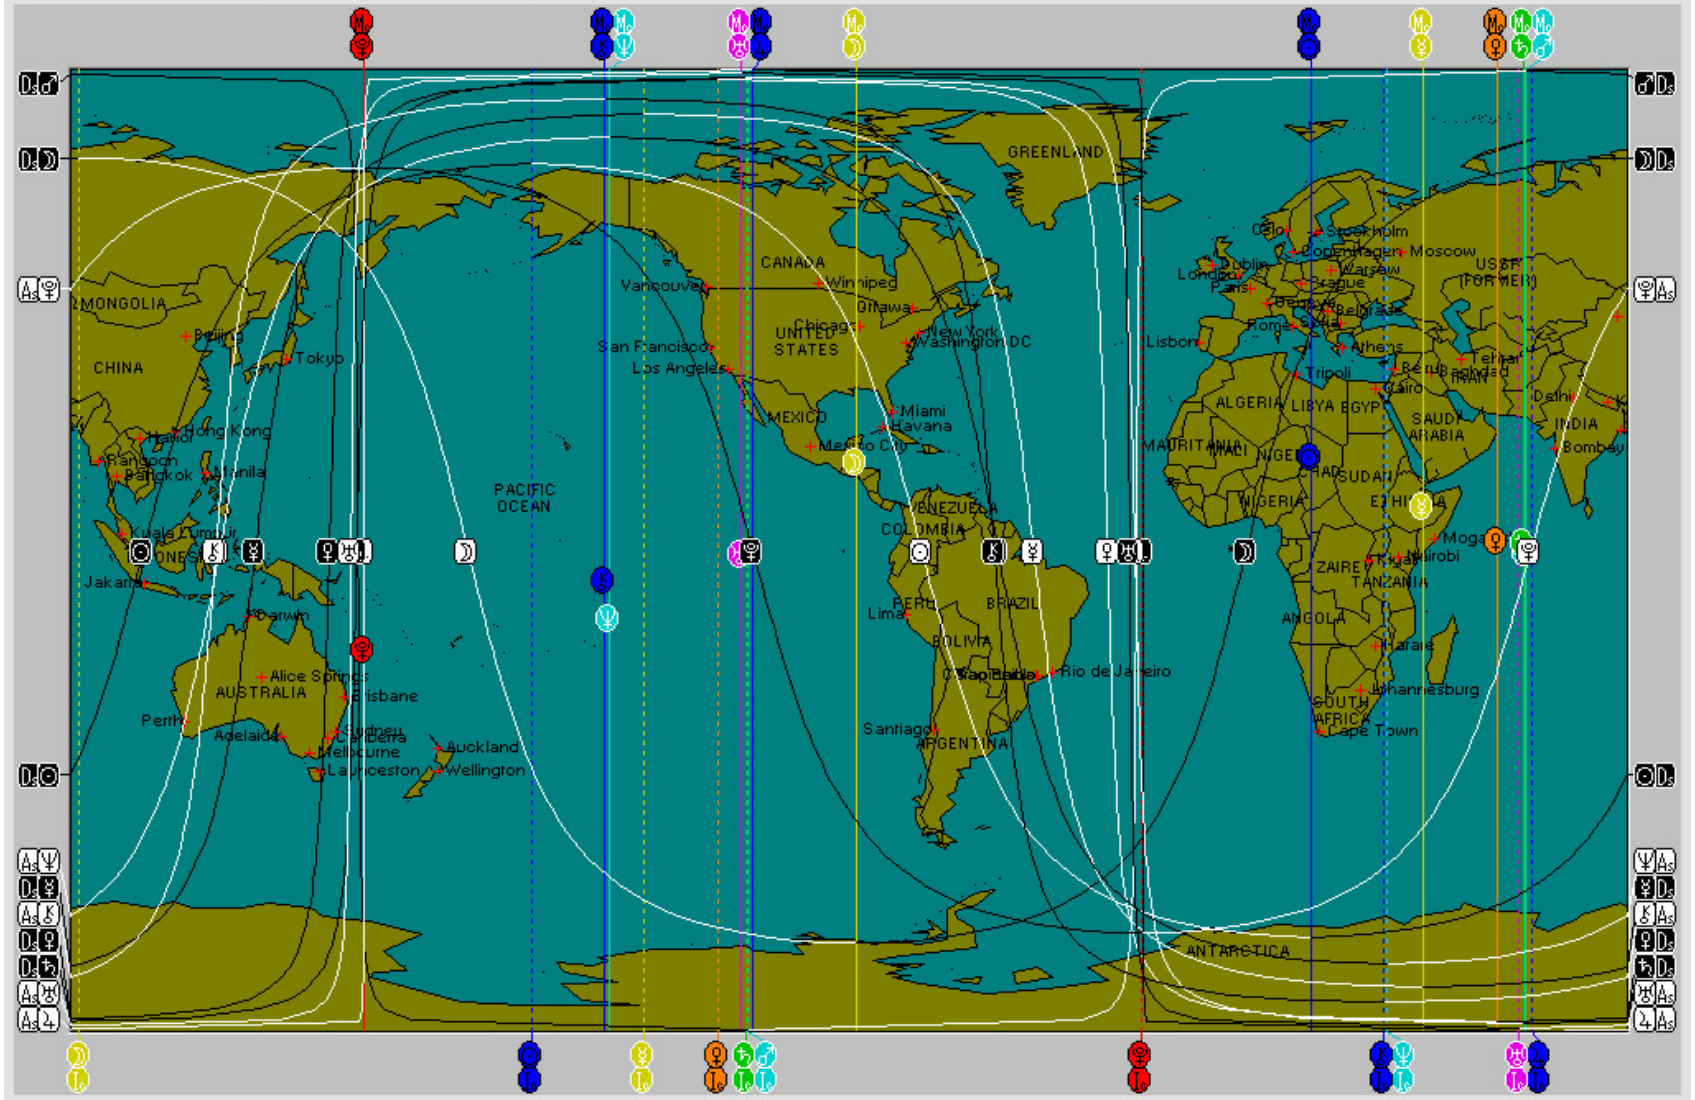

MAPA EMPRESARIAL CABALÍSTICO

01N14 098W27

Chart Map Eclipse Lines Redraw

CABALAH FINANCEIRA

- . Mapa sócios ou proprietário e empresa
- Aspectos no céu:
 - . Parcerias comerciais
 - . Transações comerciais

4. Júpiter-Urano

5. Júpiter-Netuno

TRÂNSITOS IMPORTANTES

Júpiter no céu fazendo aspecto favorável a:

. ♃ natal em aspecto favorável a: ☉ ♀ ♃ ♅ ♄ ♁ ♂

Urano no céu fazendo aspecto favorável a:

. ♅ natal em aspecto favorável a: ☉ ♀ ♃ ♅ ♄ ♁ ♂

Orbe: 3 dias antes - aspecto exato – 3 dias depois

CANDIDATO

Deputado Federal

Eleições de 2006

27/11/1968 – 16:50h – São Paulo-SP

Candidato
Male Chart (1)
 27 Nov 1968
 16:50 BZT2 +3:00
 São Paulo, BRZ
 23°S32' 046°W37'
Geocentric
Tropical
Placidus
True Node