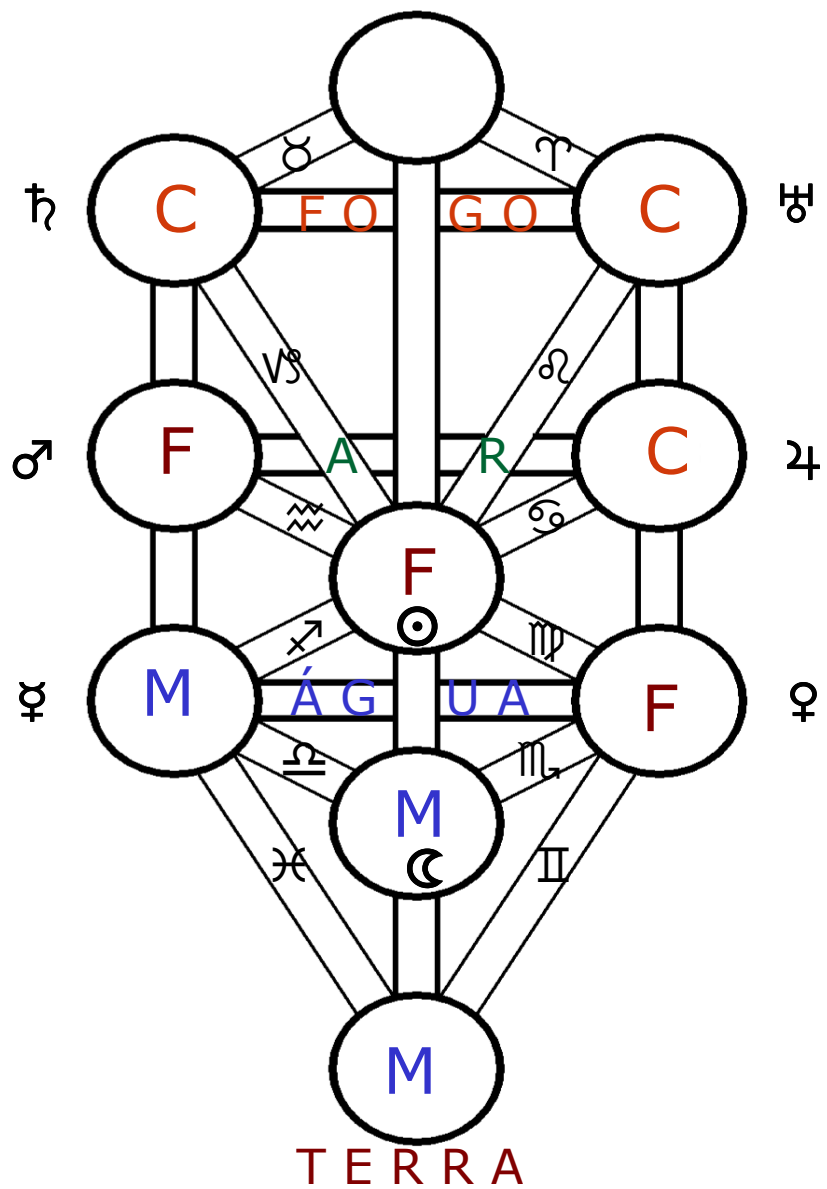

MAPA EMPRESARIAL CABALÍSTICO

01N14 098W27

Chart Map Eclipse Lines Redraw

CABALAH FINANCEIRA

- . Mapa sócios ou proprietário e empresa
- Aspectos no céu:
 - . Parcerias comerciais
 - . Transações comerciais

4. Júpiter-Urano

5. Júpiter-Netuno

TRÂNSITOS IMPORTANTES

Júpiter no céu fazendo aspecto favorável a:

. ♃ natal em aspecto favorável a: ☉ ♀ ♃ ♅ ♄ ♁ ♂

Urano no céu fazendo aspecto favorável a:

. ♅ natal em aspecto favorável a: ☉ ♀ ♃ ♅ ♄ ♁ ♂