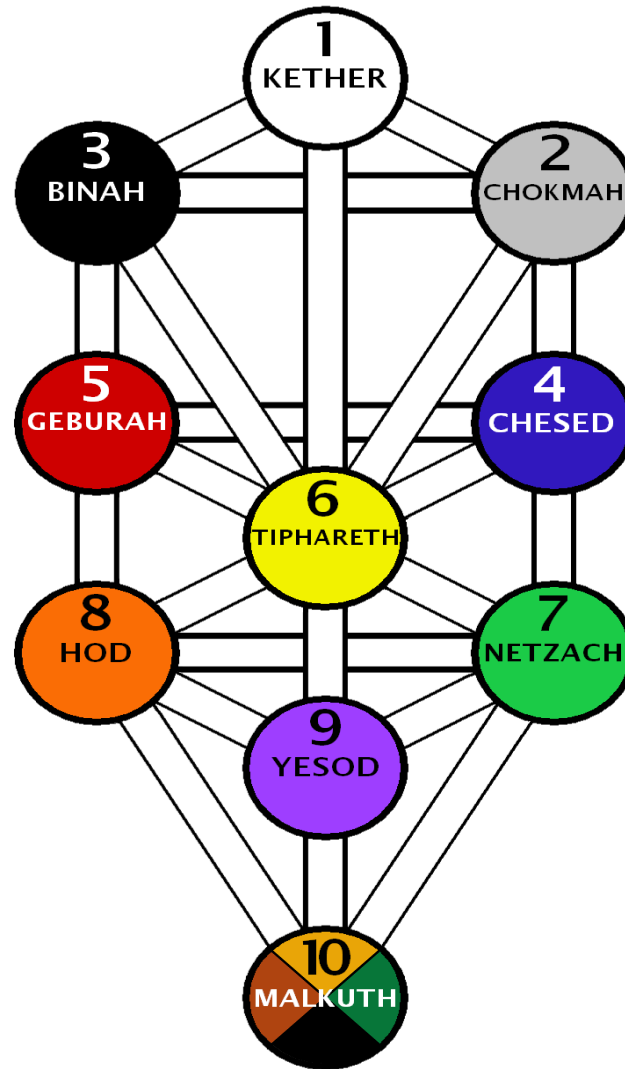

MAPA EMPRESARIAL CABALÍSTICO

01N14 098W27

Chart Map Eclipse Lines Redraw

CABALAH FINANCEIRA

- . Mapa sócios ou proprietário e empresa
- Aspectos no céu:
 - . Parcerias comerciais
 - . Transações comerciais

4. Júpiter-Urano

5. Júpiter-Netuno

TRÂNSITOS IMPORTANTES

Júpiter no céu fazendo aspecto favorável a:

. ♃ natal em aspecto favorável a: ☉ ♀ ♃ ♅ ♄ ♁ ♂

Urano no céu fazendo aspecto favorável a:

. ♅ natal em aspecto favorável a: ☉ ♀ ♃ ♅ ♄ ♁ ♂