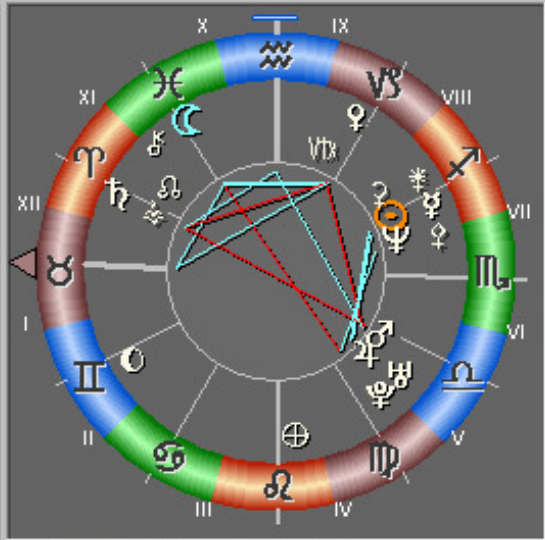

Direções Secundárias : Candidato / 27.Nov.1968 / 16:50:00 / 03.00 W / São Paulo. SP

Asp+ Planeta	Nov	Dez	Jan	Fev	Mar	Abr	Mai	Jun	Jul	Ago	Set	Out	Nov
Long-->	25 ☿	26 ☿	27 ☿	28 ☿	29 ☿	00 ♀	01 ♀	02 ♀	03 ♀	04 ♀	05 ♀	06 ♀	07 ♀
Casa-->	3	3	3	3	3	3	3	3	3	3	3/4	3/4	3/4
Lua Progredida	△												
	△												
	//												
	*												
	*												
Long-->	13 ♁	12 ♁	11 ♁	10 ♁	09 ♁	07 ♁	06 ♁	05 ♁	04 ♁	03 ♁	02 ♁	00 ♁	29 ♁
Casa-->	5/6	5/6	5	5	5	5	5	5	5	5	5	5	5
Lua Pré-Natal	*												
	*												
	□												
	♀												
	//												

Radical / Progredido / Pré-Natal

01.Nov.2006

Planeta	Long	Casa	☉	☾	♁	♂	♃	♄	♅	♆	♇	♈	♉	♊	♋	♌	♍	♎	♏	♐	♑	♒	♓	Asc	MC
Pro	14 CP 44	9		*		♂																			
ASC	16 GE 11	2		□																				△	
MC	25 PE 07	11																							
Pré	27 LB 03	6																							
ASC	08 AR 57	11																							
MC	08 CP 58	8/9																							

HocusPocus

Radical / Primárias / Secundárias / Trânsitos / Lunações / Simbólica / Diurnal / Sinódica / Fatum / Pontos / Local Space / Retificação