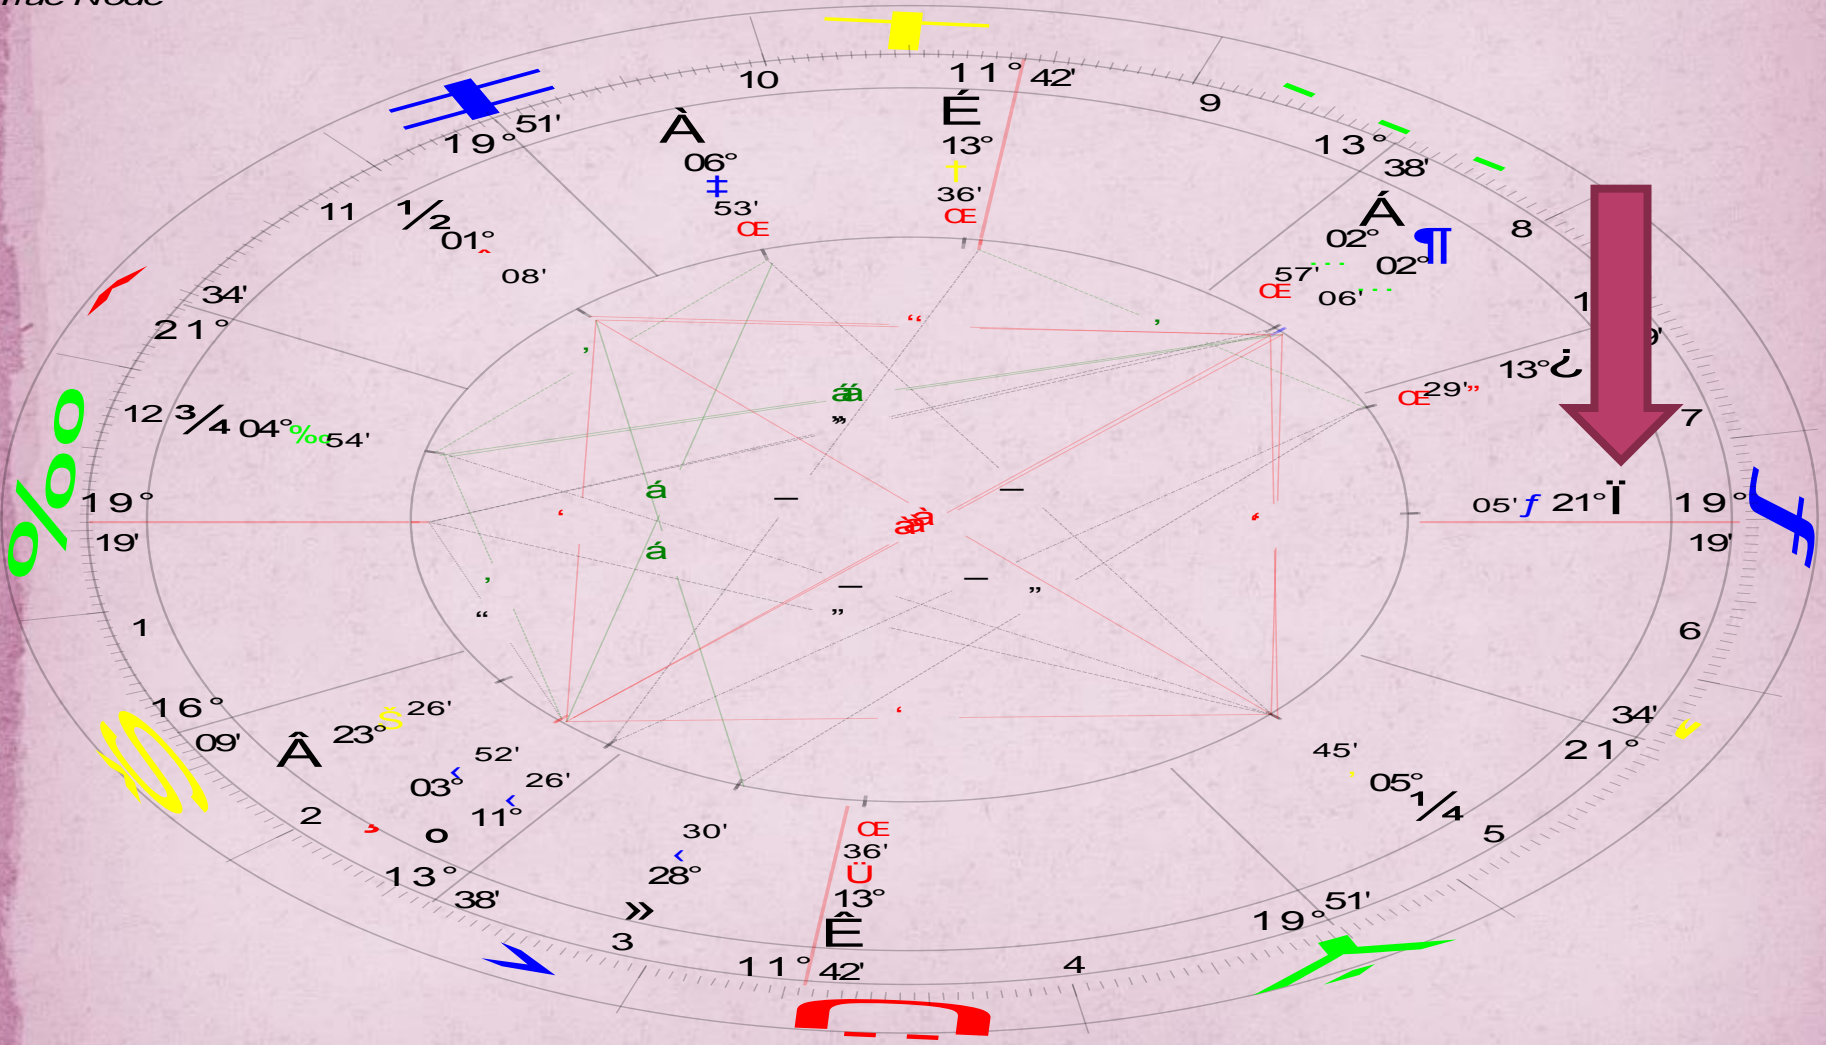

SX
Natal Chart
23 Feb 1959
02:40 BZT2 +3:00
São Paulo, BRZ
23° S 32' 046° W 37'
Geocentric
Tropical
Koch
True Node

Compliments of:-
Astrolabe Inc.
Box 1750
Brewster MA 02631
Web: <http://alabe.com>
Email: astrolabe@alabe.com

SX - Psicóloga