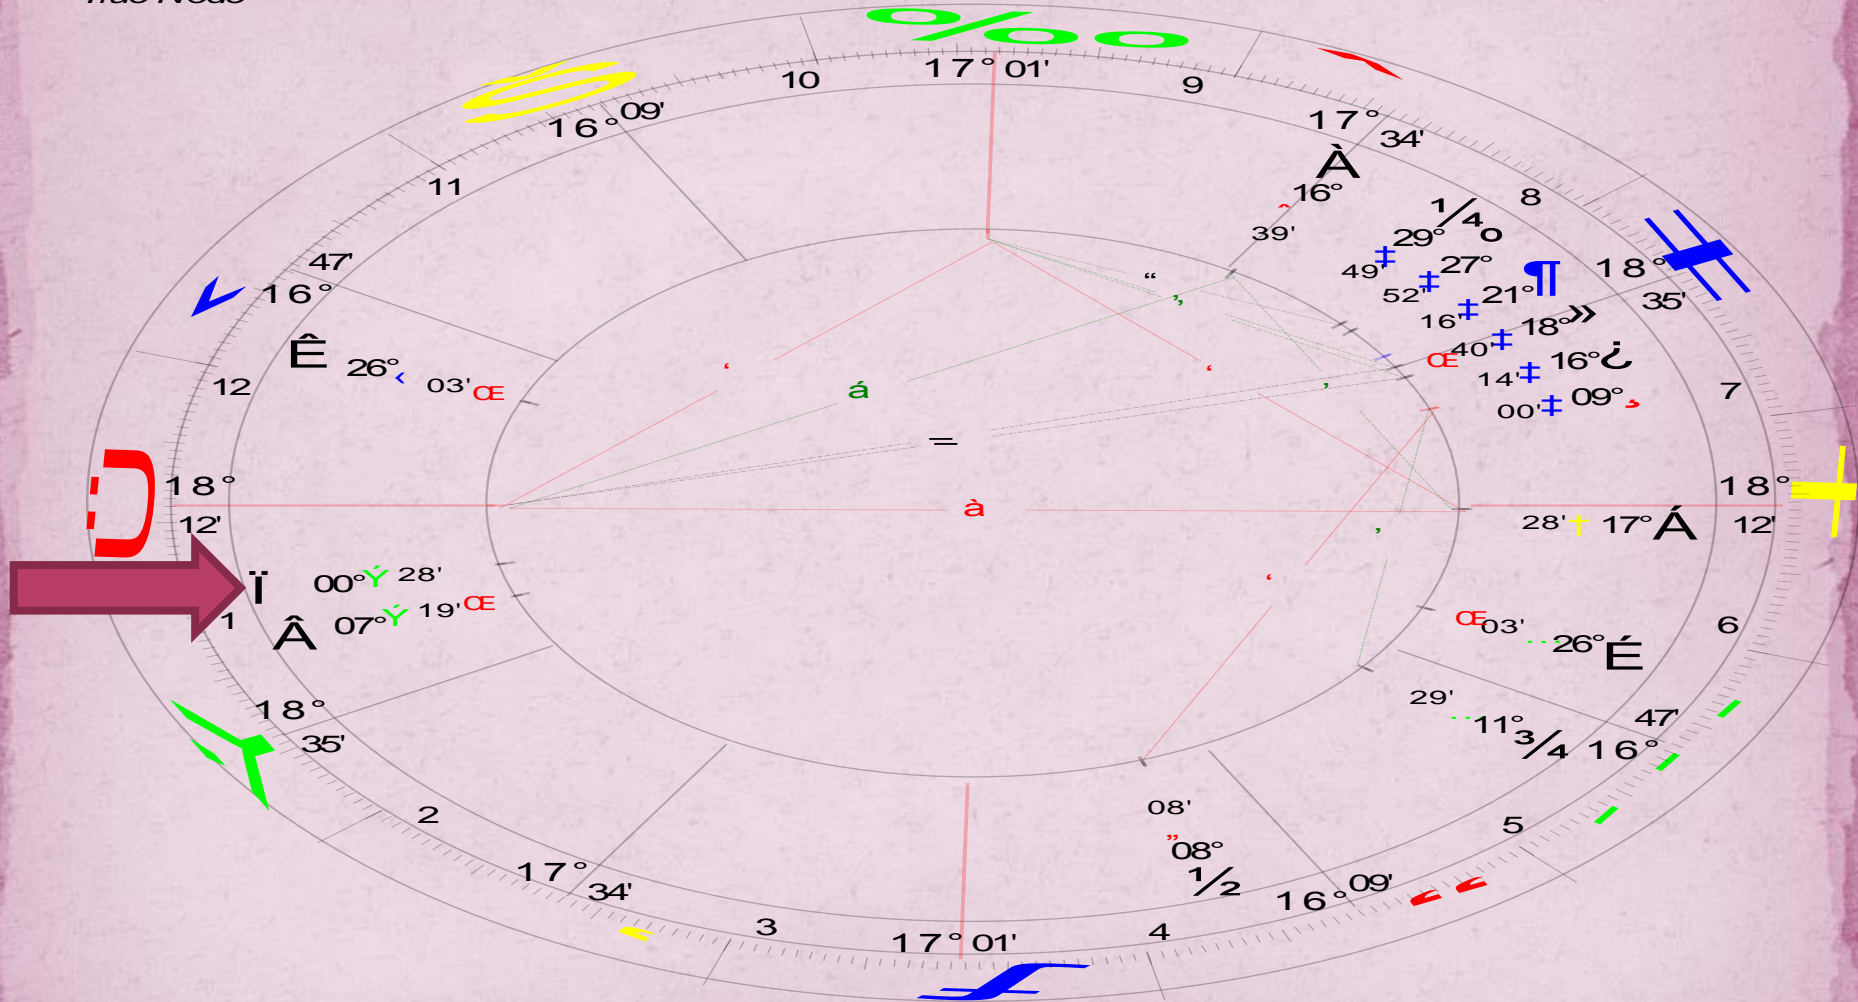

IC
Natal Chart
1 Nov 1978
16:05 BZT2 +3:00
Salvador, Brazil
12° S 59' 038° W31'
Geocentric
Tropical
Koch
True Node

IC - Enfermeira

Compliments of:-
Astrolabe Inc.
Box 1750
Brewster MA 02631
Web: <http://alabe.com>
Email: astrolabe@alabe.com