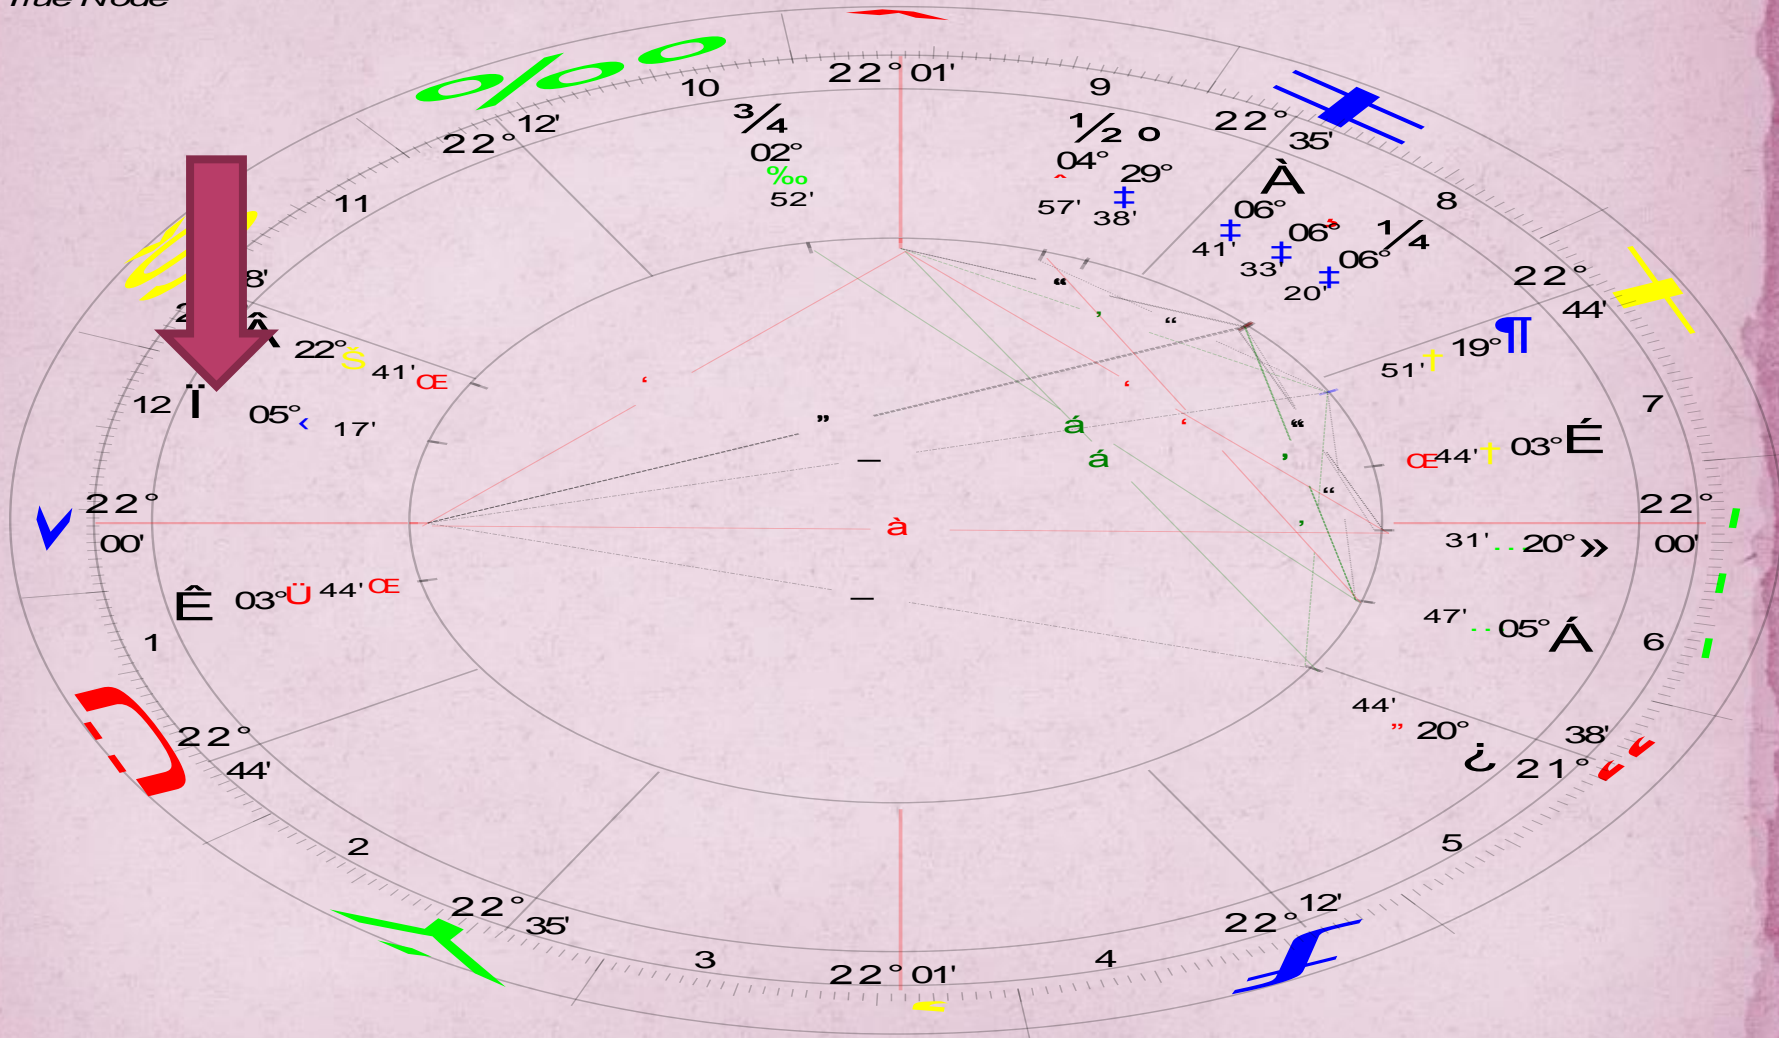

**EVS**

**Natal Chart**

30 Oct 1959

14:45 BZT2 +3:00

Rio de Janeiro, BRZ

22° S 54' 043° W 14'

Geocentric

Tropical

# EVS – Instituição Social

Compliments of:-

Astrolabe Inc.

Box 1750

Brewster MA 02631

Web: <http://alabe.com>

Email: [astrolabe@alabe.com](mailto:astrolabe@alabe.com)

**IC**  
**Natal Chart**  
1 Nov 1978  
16:05 BZT2 +3:00  
Salvador, Brazil  
12° S 59' 038° W31'  
Geocentric  
Tropical  
Koch  
True Node